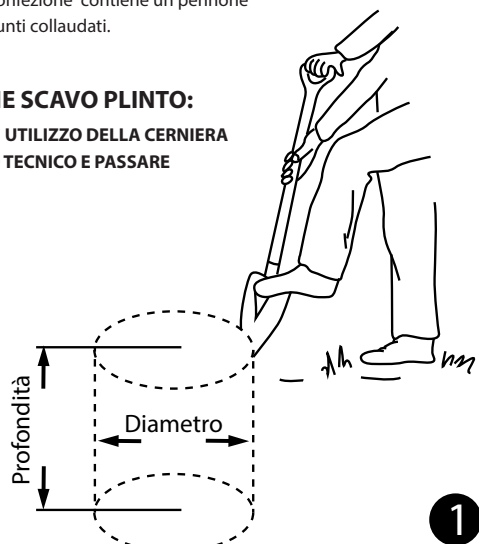

OPTIONAL: SISTEMA FUNE INTERNA ISS

OPTIONAL: BRACCIO ISSABILE

ISTRUZIONI INSTALLAZIONE
5 - 12 m ALLUMINIO
PENNONE CON BRACCIO GIREVOLE

ATTENZIONE:

Non mescolare i tubi da un imballo all'altro in quanto ogni confezione contiene un pennone completo con giunti collaudati.

DIMENSIONE SCAVO PLINTO:

N.B. IN CASO DI UTILIZZO DELLA CERNIERA VEDI ALLEGATO TECNICO E PASSARE AL PUNTO 4.

1

Altezza pennone	Diametro cm	Profondità cm
5/6 Metri	60	80
7/8 Metri	60	90
9/10 Metri	70	100
11/12 Metri	80	120

TUBO PLASTICA Ø 150/200 mm

2

3

4

5

6

7

8