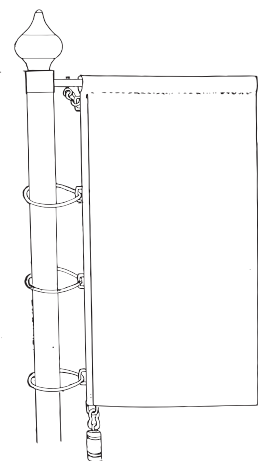

OPTIONAL: SISTEMA FUNE INTERNA ISS

OPTIONAL: BRACCIO ISSABILE

ISTRUZIONI INSTALLAZIONE
5 - 12 m ALLUMINIO
PENNONE CON BRACCIO GIREVOLE

ATTENZIONE:

Non mescolare i tubi da un imballo all'altro in quanto ogni confezione contiene un pennone completo con giunti collaudati.

DIMENSIONE SCAVO PLINTO:

N.B. IN CASO DI UTILIZZO DELLA CERNIERA VEDI ALLEGATO TECNICO E PASSARE AL PUNTO 4.

1

Altezza pennone	Diametro cm	Profondità cm
5/6 Metri	60	80
7/8 Metri	60	90
9/10 Metri	70	100
11/12 Metri	80	120

TUBO PLASTICA Ø 150/200 mm

2

3

4

5

6

7

8