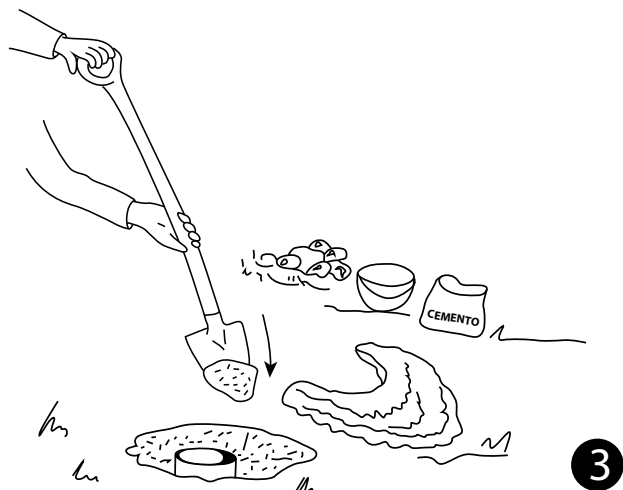

OPTIONAL: SISTEMA FUNE INTERNA ISS

OPTIONAL: BRACCIO ISSABILE

ISTRUZIONI INSTALLAZIONE
5 - 12 m ALLUMINIO
PENNONE CON BRACCIO GIREVOLE

ATTENZIONE:

Non mescolare i tubi da un imballo all'altro in quanto ogni confezione contiene un pennone completo con giunti collaudati.

DIMENSIONE SCAVO PLINTO:

N.B. IN CASO DI UTILIZZO DELLA CERNIERA VEDI ALLEGATO TECNICO E PASSARE AL PUNTO 4.

1

Altezza pennone	Diametro cm	Profondità cm
5/6 Metri	60	80
7/8 Metri	60	90
9/10 Metri	70	100
11/12 Metri	80	120

TUBO PLASTICA Ø 150/200 mm

2

3

4

5

6

7

8