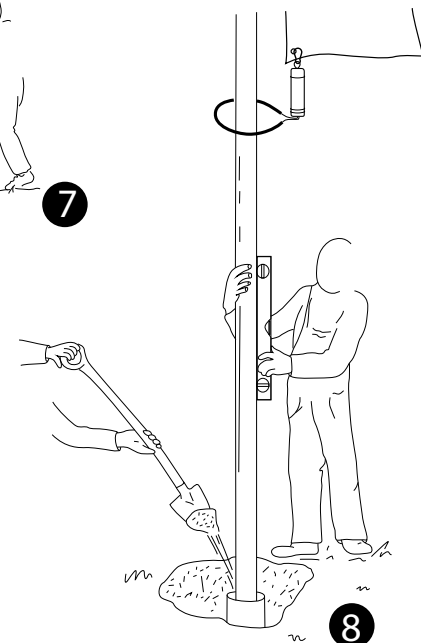

ATTENZIONE:

Non mescolare i tubi da un imballo all'altro in quanto ogni confezione contiene un pennone completo con giunti collaudati.

DIMENSIONE SCAVO PLINTO:

N.B. IN CASO DI UTILIZZO DELLA CERNIERA VEDI ALLEGATO TECNICO E PASSARE AL PUNTO 4.

1

Altezza pennone	Diametro cm	Profondità cm
5/6 Metri	60	80
7/8 Metri	60	90
9/10 Metri	70	100
11/12 Metri	80	120

2

3

4

5

6

7

8

9