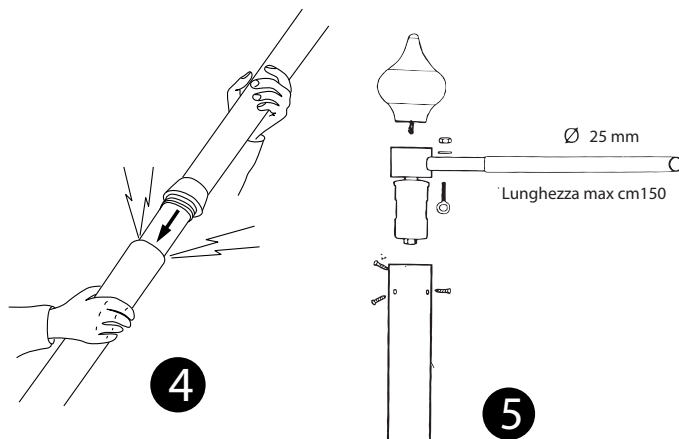

OPTIONAL: SISTEMA FUNE INTERNA ISS

OPTIONAL: BRACCIO ISSABILE

ISTRUZIONI INSTALLAZIONE
5 - 12 m ALLUMINIO
PENNONE CON BRACCIO GIREVOLE

ATTENZIONE:

Non mescolare i tubi da un imballo all'altro in quanto ogni confezione contiene un pennone completo con giunti collaudati.

DIMENSIONE SCAVO PLINTO:

N.B. IN CASO DI UTILIZZO DELLA CERNIERA VEDI ALLEGATO TECNICO E PASSARE AL PUNTO 4.

1

Altezza pennone	Diametro cm	Profondità cm
5/6 Metri	60	80
7/8 Metri	60	90
9/10 Metri	70	100
11/12 Metri	80	120

TUBO PLASTICA Ø 150/200 mm

2

3

4

5

6

7

8