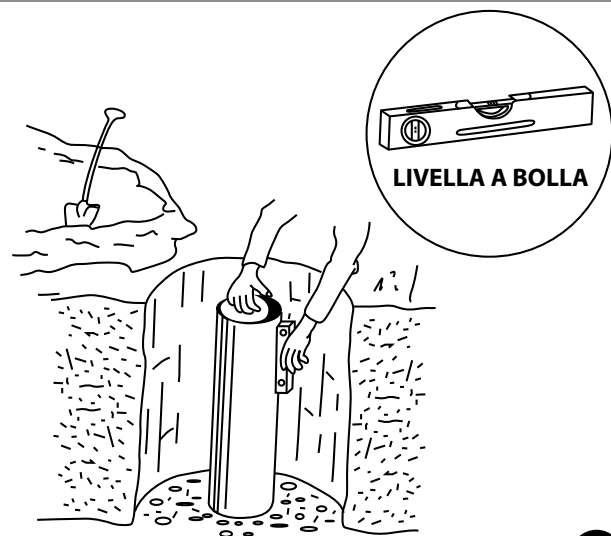

OPTIONAL: SISTEMA FUNE INTERNA ISS

OPTIONAL: BRACCIO ISSABILE

ISTRUZIONI INSTALLAZIONE
5 - 12 m ALLUMINIO
PENNONE CON BRACCIO GIREVOLE

ATTENZIONE:

Non mescolare i tubi da un imballo all'altro in quanto ogni confezione contiene un pennone completo con giunti collaudati.

DIMENSIONE SCAVO PLINTO:

N.B. IN CASO DI UTILIZZO DELLA CERNIERA VEDI ALLEGATO TECNICO E PASSARE AL PUNTO 4.

1

Altezza pennone	Diametro cm	Profondità cm
5/6 Metri	60	80
7/8 Metri	60	90
9/10 Metri	70	100
11/12 Metri	80	120