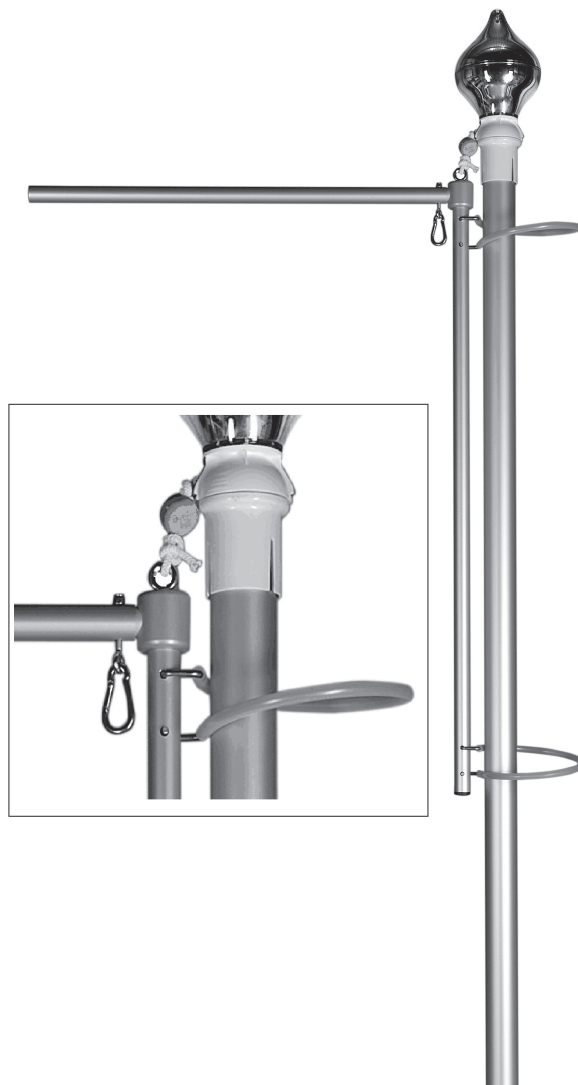

OPTIONAL: SISTEMA FUNE INTERNA ISS

OPTIONAL: BRACCIO ISSABILE

ISTRUZIONI INSTALLAZIONE
5 - 12 m ALLUMINIO
PENNONE CON BRACCIO GIREVOLE

ATTENZIONE:

Non mescolare i tubi da un imballo all'altro in quanto ogni confezione contiene un pennone completo con giunti collaudati.

DIMENSIONE SCAVO PLINTO:

N.B. IN CASO DI UTILIZZO DELLA CERNIERA VEDI ALLEGATO TECNICO E PASSARE AL PUNTO 4.

1

Altezza pennone	Diametro cm	Profondità cm
5/6 Metri	60	80
7/8 Metri	60	90
9/10 Metri	70	100
11/12 Metri	80	120

TUBO PLASTICA Ø 150/200 mm

2

3

4

5

6

7

8