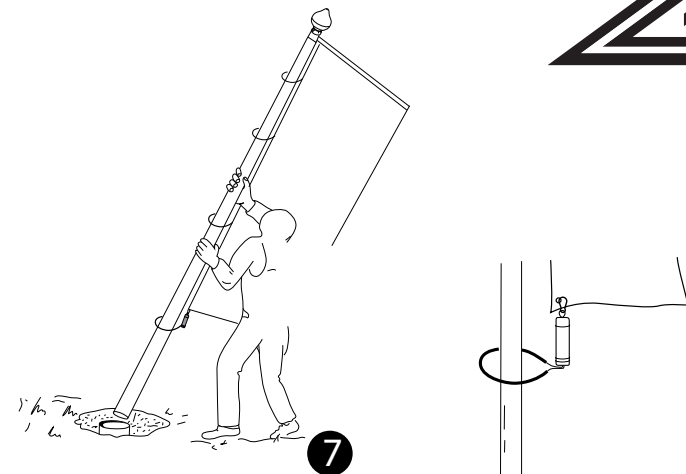

ATTENZIONE:

Non mescolare i tubi da un imballo all'altro in quanto ogni confezione contiene un pennone completo con giunti collaudati.

DIMENSIONE SCAVO PLINTO:

N.B. IN CASO DI UTILIZZO DELLA CERNIERA VEDI ALLEGATO TECNICO E PASSARE AL PUNTO 4.

1

Altezza pennone	Diametro cm	Profondità cm
5/6 Metri	60	80
7/8 Metri	60	90
9/10 Metri	70	100
11/12 Metri	80	120

2

3

4

5

6

7

8

9