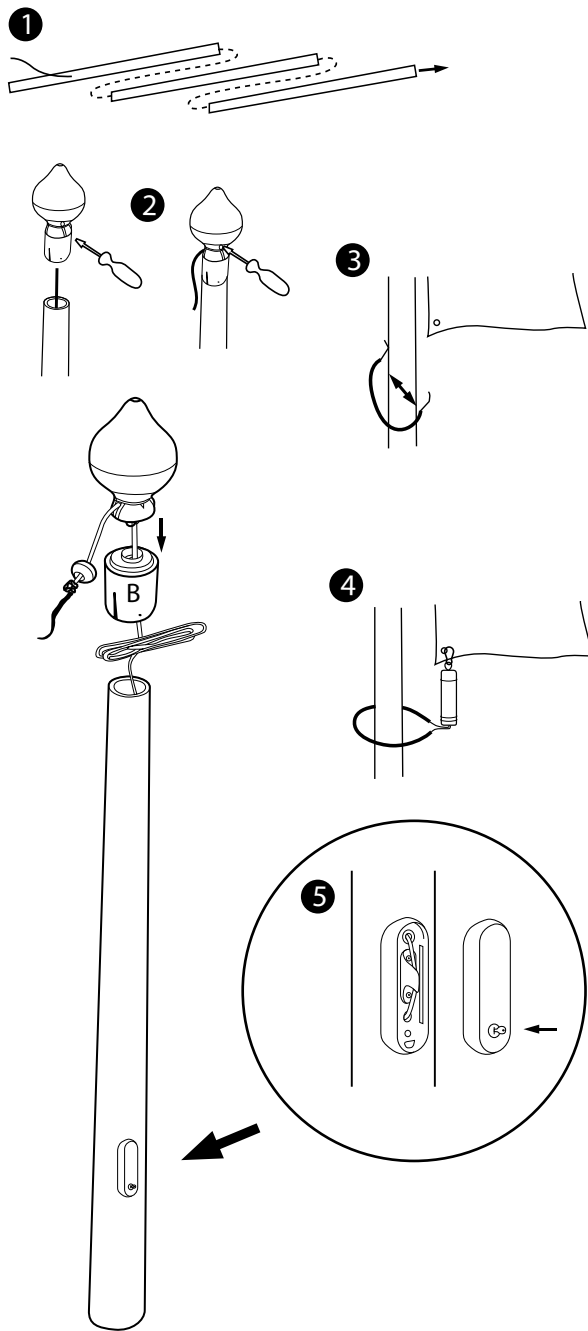

OPTIONAL: SISTEMA FUNE INTERNA ISS

OPTIONAL: BRACCIO ISSABILE

ISTRUZIONI INSTALLAZIONE
5 - 12 m ALLUMINIO
PENNONE CON BRACCIO GIREVOLE

ATTENZIONE:

Non mescolare i tubi da un imballo all'altro in quanto ogni confezione contiene un pennone completo con giunti collaudati.

DIMENSIONE SCAVO PLINTO:

N.B. IN CASO DI UTILIZZO DELLA CERNIERA VEDI ALLEGATO TECNICO E PASSARE AL PUNTO 4.

1

Altezza pennone	Diametro cm	Profondità cm
5/6 Metri	60	80
7/8 Metri	60	90
9/10 Metri	70	100
11/12 Metri	80	120

TUBO PLASTICA Ø 150/200 mm

2

3

4

5

6

7

8