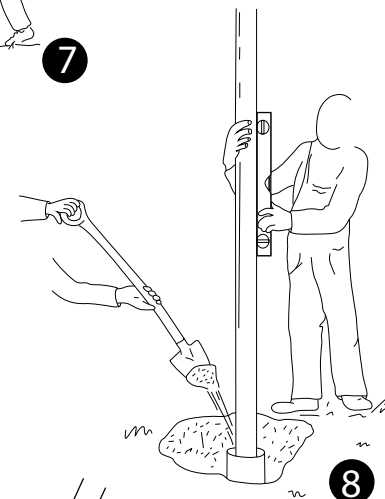

**DIMENSIONE SCAVO PLINTO:**

N.B. IN CASO DI UTILIZZO DELLA CERNIERA VEDI ALLEGATO TECNICO E PASSARE AL PUNTO 4.

1

Altezza pennone	Diametro cm	Profondità cm
-----------------	-------------	---------------

5/6 Metri	60	80
7/8 Metri	60	90
9/10 Metri	70	100
11/12 Metri	80	120

TUBO PLASTICA Ø 150 / 200 mm

2

3

4

5

6

7