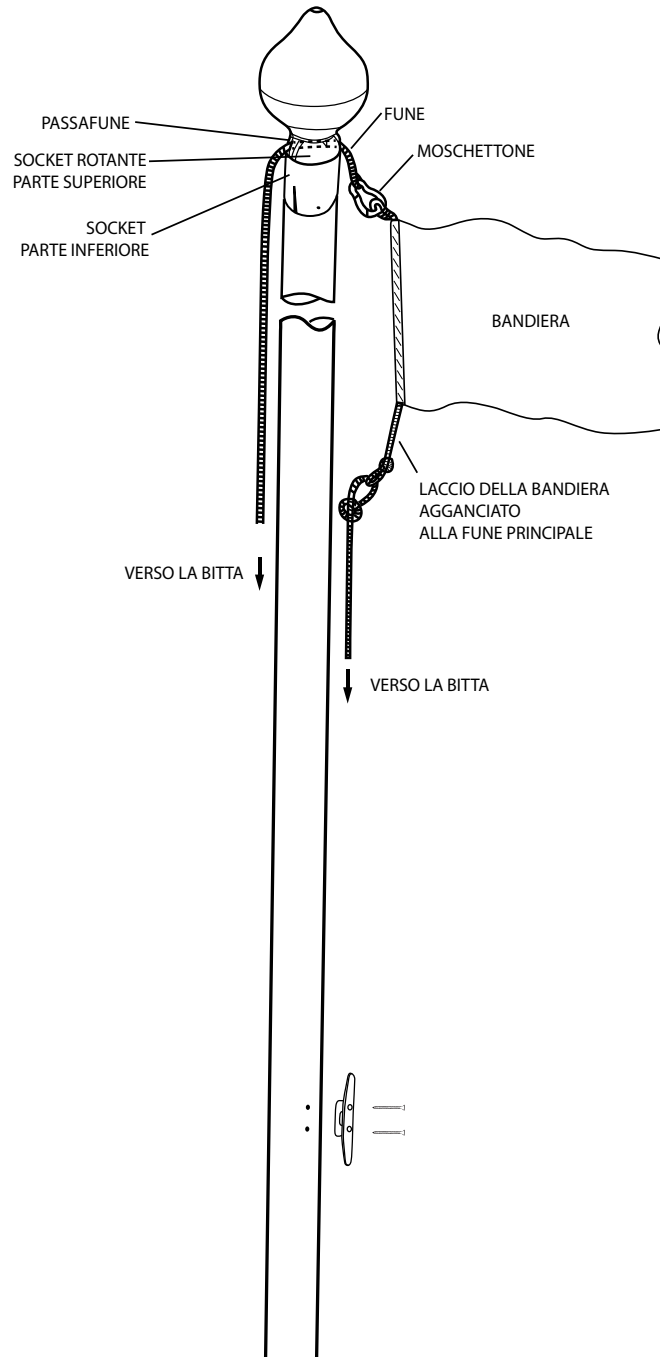

**OPTIONAL: SISTEMA FUNE INTERNA ISS**

**FUNE ESTERNA**

**ISTRUZIONI INSTALLAZIONE**  
**5 - 12 m ALLUMINIO**  
**PENNONE TRADIZIONALE**

**ATTENZIONE:**

Non mescolare i tubi da un imballo all'altro in quanto ogni confezione contiene un pennone completo con giunti collaudati.

**DIMENSIONE SCAVO PLINTO:**

N.B. IN CASO DI UTILIZZO DELLA CERNIERA VEDI ALLEGATO TECNICO E PASSARE AL PUNTO 4.

1

Altezza pennone	Diametro cm	Profondità cm
-----------------	-------------	---------------

5/6 Metri	60	80
7/8 Metri	60	90
9/10 Metri	70	100
11/12 Metri	80	120

TUBO PLASTICA Ø 150 / 200 mm

2

3

4

5

6

7