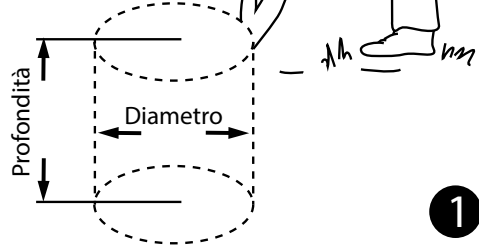

**OPTIONAL: SISTEMA FUNE INTERNA ISS**

**FUNE ESTERNA**

**ISTRUZIONI INSTALLAZIONE**  
**5 - 12 m ALLUMINIO**  
**PENNONE TRADIZIONALE**

**ATTENZIONE:**

Non mescolare i tubi da un imballo all'altro in quanto ogni confezione contiene un pennone completo con giunti collaudati.

**DIMENSIONE SCAVO PLINTO:**

N.B. IN CASO DI UTILIZZO DELLA CERNIERA VEDI ALLEGATO TECNICO E PASSARE AL PUNTO 4.

1

Altezza pennone	Diametro cm	Profondità cm
-----------------	-------------	---------------

5/6 Metri	60	80
7/8 Metri	60	90
9/10 Metri	70	100
11/12 Metri	80	120

TUBO PLASTICA Ø 150 / 200 mm

2

3

4

5

6

7