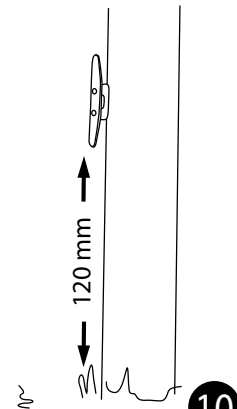

ATTENZIONE:

Non mescolare i tubi da un imballo all'altro in quanto ogni confezione contiene un pennone completo con giunti collaudati.

DIMENSIONE SCAVO PLINTO:

N.B. IN CASO DI UTILIZZO DELLA CERNIERA VEDI ALLEGATO TECNICO E PASSARE AL PUNTO 4.

1

Altezza pennone	Diametro cm	Profondità cm

5/6 Metri	60	80
7/8 Metri	60	90
9/10 Metri	70	100
11/12 Metri	80	120

2

3

4

5

6

7

8

9

10