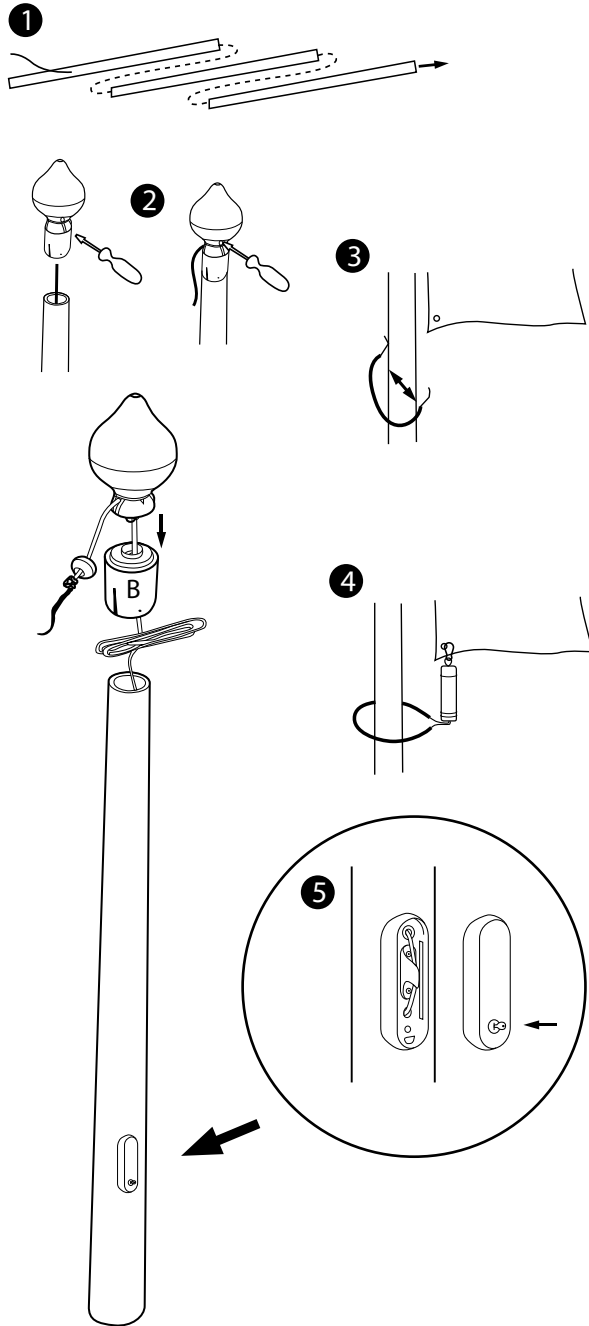

**OPTIONAL: SISTEMA FUNE INTERNA ISS**

**FUNE ESTERNA**

**ISTRUZIONI INSTALLAZIONE**  
**5 - 12 m ALLUMINIO**  
**PENNONE TRADIZIONALE**

**ATTENZIONE:**

Non mescolare i tubi da un imballo all'altro in quanto ogni confezione contiene un pennone completo con giunti collaudati.

**DIMENSIONE SCAVO PLINTO:**

N.B. IN CASO DI UTILIZZO DELLA CERNIERA VEDI ALLEGATO TECNICO E PASSARE AL PUNTO 4.

1

Altezza pennone	Diametro cm	Profondità cm
-----------------	-------------	---------------

5/6 Metri	60	80
7/8 Metri	60	90
9/10 Metri	70	100
11/12 Metri	80	120

TUBO PLASTICA Ø 150 / 200 mm

2

3

4

5

6

7