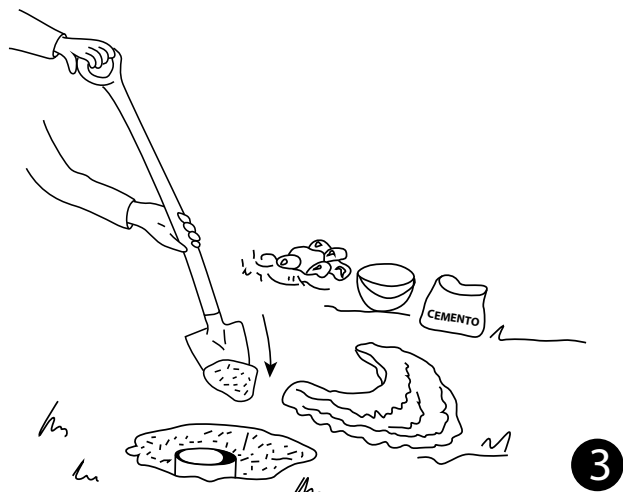

**OPTIONAL: SISTEMA FUNE INTERNA ISS**

**FUNE ESTERNA**

**ISTRUZIONI INSTALLAZIONE**  
**5 - 12 m ALLUMINIO**  
**PENNONE TRADIZIONALE**

**ATTENZIONE:**

Non mescolare i tubi da un imballo all'altro in quanto ogni confezione contiene un pennone completo con giunti collaudati.

**DIMENSIONE SCAVO PLINTO:**

N.B. IN CASO DI UTILIZZO DELLA CERNIERA VEDI ALLEGATO TECNICO E PASSARE AL PUNTO 4.

1

Altezza pennone	Diametro cm	Profondità cm
-----------------	-------------	---------------

5/6 Metri	60	80
7/8 Metri	60	90
9/10 Metri	70	100
11/12 Metri	80	120

TUBO PLASTICA Ø 150 / 200 mm

2

3

4

5

6

7