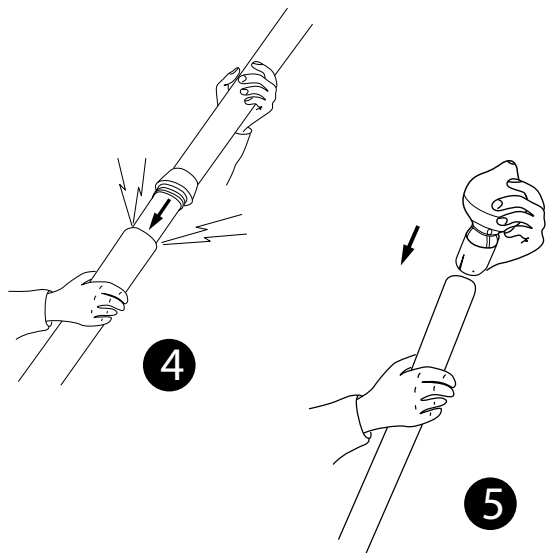

**DIMENSIONE SCAVO PLINTO:**

N.B. IN CASO DI UTILIZZO DELLA CERNIERA VEDI ALLEGATO TECNICO E PASSARE AL PUNTO 4.

1

Altezza pennone	Diametro cm	Profondità cm
-----------------	-------------	---------------

5/6 Metri	60	80
7/8 Metri	60	90
9/10 Metri	70	100
11/12 Metri	80	120

TUBO PLASTICA Ø 150 / 200 mm

2

3

4

5

6

7